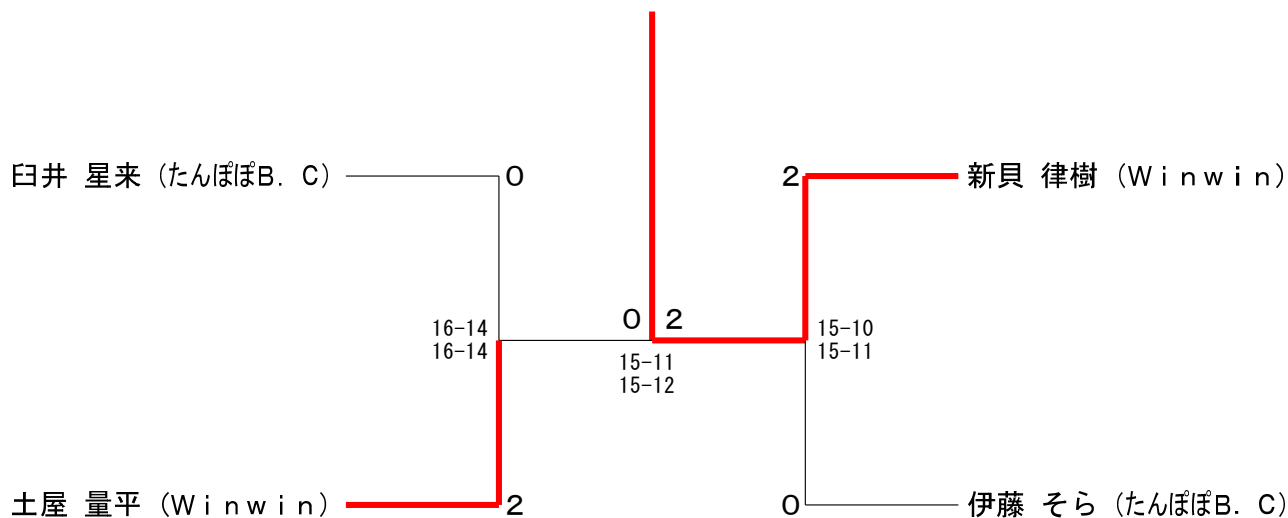

第46回春日井市少年少女バドミントン大会小学生の部

小学生男女シングルス2年生以下の部						順位
Aブロック						
	臼井	鈴木	久保	藤井	勝敗	
臼井 星来 (たんぼぼB. C)		○ 15-2 15-6	○ 15-4 15-4	○ 15-3 15-6	M 3-0 G 6-0 P 90-25	1
鈴木 洗羽 (Winwin)	×		×	×	M 0-3 G 1-6 P 63-106	4
久保 慶一郎 (ウイスタリアジュニア)	×	○ 4-15 4-15		○ 15-6 15-8	M 2-1 G 4-2 P 68-59	2
藤井 健登 (上条スポ少)	×	○ 3-15 6-15	×		M 1-2 G 2-5 P 69-100	3

小学生男女シングルス2年生以下の部						順位
Bブロック						
	土屋	西崎	臼田	一瀬	勝敗	
土屋 量平 (Winwin)		○ 15-10 17-15	○ 15-3 15-6	○ 15-11 12-15 15-8	M 3-0 G 6-1 P 104-68	1
西崎 登輝 (Winwin)	×		×	×	M 0-3 G 2-6 P 100-106	4
臼田 一華 (ウイスタリアジュニア)	×	○ 3-15 6-15		×	M 1-2 G 3-5 P 87-111	3
一瀬 仁成 (たんぼぼB. C)	×	○ 11-15 15-12 8-15	○ 5-15 15-9 15-13		M 2-1 G 5-4 P 112-118	2

小学生男女シングルス2年生以下の部						順位
Cブロック						
	新貝	東方	戸田	仙田	勝敗	
新貝 律樹 (Winwin)		○ 15-9 15-12	○ 15-4 15-6	○ 15-6 15-2	M 3-0 G 6-0 P 90-39	1
東方 杏実 (ウイスタリアジュニア)	×		○ 16-14 15-4	○ 15-4 15-3	M 2-1 G 4-2 P 82-55	2
戸田 尚孝 (上条スポ少)	×	×		○ 15-5 15-7	M 1-2 G 2-4 P 58-73	3
仙田 夢乃 (ウイスタリアジュニア)	×	×	×		M 0-3 G 0-6 P 27-90	4

小学生男女シングルス2年生以下の部						順位
Dブロック						
	伊藤	伊藤	川島	佐々木	勝敗	
伊藤 そら (たんぼぼB. C)		○ 15-3 15-3	○ 15-2 15-4	○ 15-3 15-3	M 3-0 G 6-0 P 90-18	1
伊藤 駿 (Winwin)	×		○ 16-14 15-10	×	M 1-2 G 3-4 P 68-99	3
川島 央夏 (Winwin)	×	×		×	M 0-3 G 0-6 P 44-91	4
佐々木 美緒 (ウイスタリアジュニア)	×	○ 3-15 3-15	○ 15-7 15-17 15-7		M 2-1 G 4-3 P 81-75	2

小学生男女シングルス2年生以下の部 決勝トーナメント