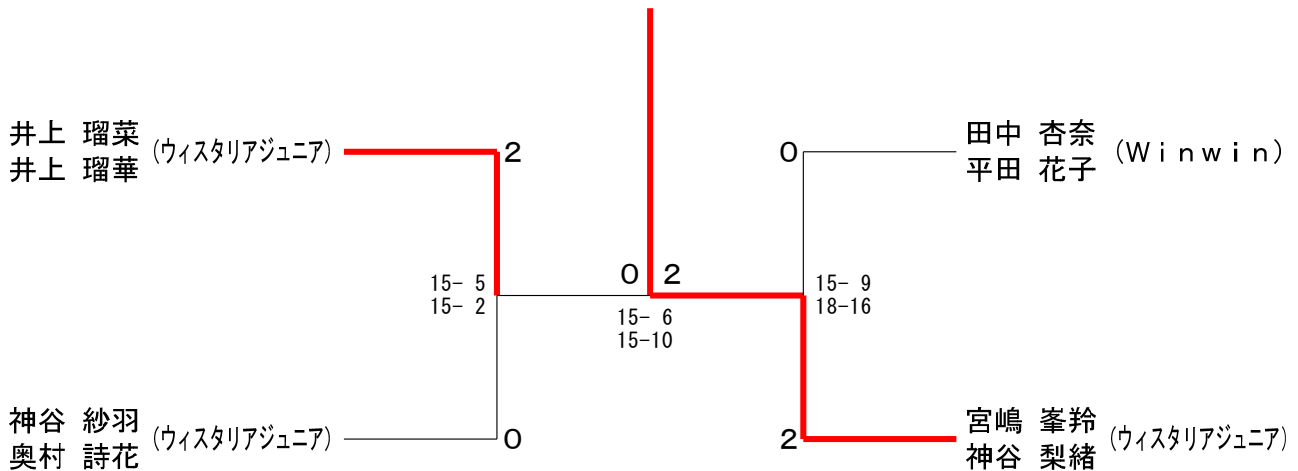

第46回春日井市少年少女バドミントン大会小学生の部

小学生女子ダブルス6年生以下の部 Aブロック		井上	川島	畑原	佐田	鈴木	木上	勝敗	順位
井上 瑠菜 (ウイスタリアジュニア)	井上 瑠華	○	○	○	M 3-0 G 6-0 P 90-17				1
川島 柚結 (Winwin)	森 心凜	×	×	○	M 1-2 G 2-4 P 60-72				3
畑原 紅葉 (上条スポ少)	佐田 枇奈	×	○	○	M 2-1 G 4-2 P 65-62				2
鈴木 千乃 (上条スポ少)	井上 葉春	×	×	×	M 0-3 G 0-6 P 26-90				4

小学生女子ダブルス6年生以下の部 Bブロック		日比野	吉弘	神谷	大山	山	勝敗	順位
日比野 菜由 (上条スポ少)	尾崎 想和	○	×	○	M 2-1 G 5-2 P 103-95			2
吉弘 悠乃 (たんぼほB. C)	小山 柚奈	×	×	○	M 1-2 G 2-4 P 86-88			3
神谷 紗羽 (ウイスタリアジュニア)	奥村 詩花	○	○	○	M 3-0 G 6-1 P 106-77			1
大山 奈瑠 (羽っ子CLUB)	大山 絵莉	×	×	×	M 0-3 G 0-6 P 58-93			4

小学生女子ダブルス6年生以下の部 Cブロック		田中	藤田	市川	川上	勝敗	順位
田中 杏奈 (Winwin)	平田 花子	○	○	M 2-0 G 4-0 P 60-14			1
藤田 さく (ウイスタリアジュニア)	小倉 瑞葵	×	×	M 0-2 G 0-4 P 12-60			3
市川 芽奈 (上条スポ少)	井上 侑香	×	○	M 1-1 G 2-2 P 32-30			2

小学生女子ダブルス6年生以下の部 Dブロック		古藤	川井	宮嶋	嶋田	中	中坂	島野	勝敗	順位
古川 爽乃 (上条スポ少)	藤井 みち	×	×	○	M 1-2 G 2-4 P 55-82				3	
宮嶋 峯鈴 (ウイスタリアジュニア)	神谷 梨緒	○	○	○	M 3-0 G 6-0 P 90-14				1	
田中 杏樹実 (羽っ子CLUB)	田中 花來実	○	×	○	M 2-1 G 4-2 P 64-63				2	
中島 菜沙 (上条スポ少)	坂野 陽菜	×	×	×	M 0-3 G 0-6 P 40-90				4	

小学生女子ダブルス6年生以下の部 決勝トーナメント