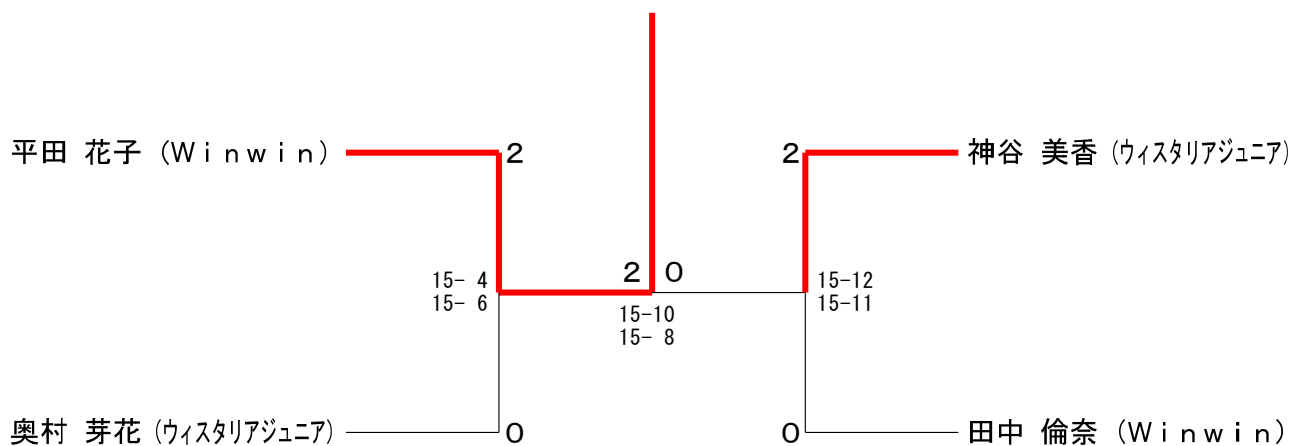

第46回春日井市少年少女バドミントン大会小学生の部

小学生女子シングルス4年生以下の部						順位
Aブロック						
	平田	井上	内山	尾崎	勝敗	
平田 花子 (Winwin)		○ 15-0 15-2	○ 15-5 15-7	○ 15-2 15-1	M 3-0 G 6-0 P 90-17	1
井上 侑香 (上条スポ少)	×		×	×	M 0-3 G 1-6 P 41-95	4
内山 結花 (羽っ子CLUB)	×	○ 15-2 15-5		○ 15-6 15-4	M 2-1 G 4-2 P 72-47	2
尾崎 ななみ (パドラッシュ)	×	○ 5-15 15-9 15-8	×		M 1-2 G 2-5 P 48-92	3

小学生女子シングルス4年生以下の部						順位
Bブロック						
	奥村	西崎	米田	勝敗		
奥村 芽花 (ウイスタリアジュニア)		○ 15-12 15-8	○ 15-2 15-9	M 2-0 G 4-0 P 60-31	1	
西崎 愛茉 (Winwin)	×		○ 15-2 15-6	M 1-1 G 2-2 P 50-38	2	
米田 幸々音 (たんぼぼB. C)	×	×		M 0-2 G 0-4 P 19-60	3	

小学生女子シングルス4年生以下の部						順位
Cブロック						
	日置	神谷	森	大山	勝敗	
日置 友里愛 (パドラッシュ)		×	×	○	M 1-2 G 2-4 P 57-60	3
神谷 美香 (ウイスタリアジュニア)	○ 15-6 15-3		○ 15-9 15-7	○ -X -X	M 3-0 G 6-0 P 90-25	1
森 春陽 (たんぼぼB. C)	○ 15-12 15-6	×		○ -X -X	M 2-1 G 4-2 P 76-48	2
大山 絵莉 (羽っ子CLUB)	×	×	×		M 0-3 G 0-6 P 0-90	4

小学生女子シングルス4年生以下の部						順位
Dブロック						
	安藝	田中	澤田	太田	勝敗	
安藝 ゆめ佳 (ウイスタリアジュニア)		×	○	○	M 2-1 G 5-2 P 90-73	2
田中 倫奈 (Winwin)	○ 15-8 13-15 15-7		○ 15-7 15-2	○ 15-2 15-3	M 3-0 G 6-1 P 103-44	1
澤田 日菜実 (羽っ子CLUB)	×	×		○	M 1-2 G 2-4 P 57-76	3
太田 愛結七 (パドラッシュ)	×	×	×		M 0-3 G 0-6 P 33-90	4

小学生女子シングルス4年生以下の部 決勝トーナメント