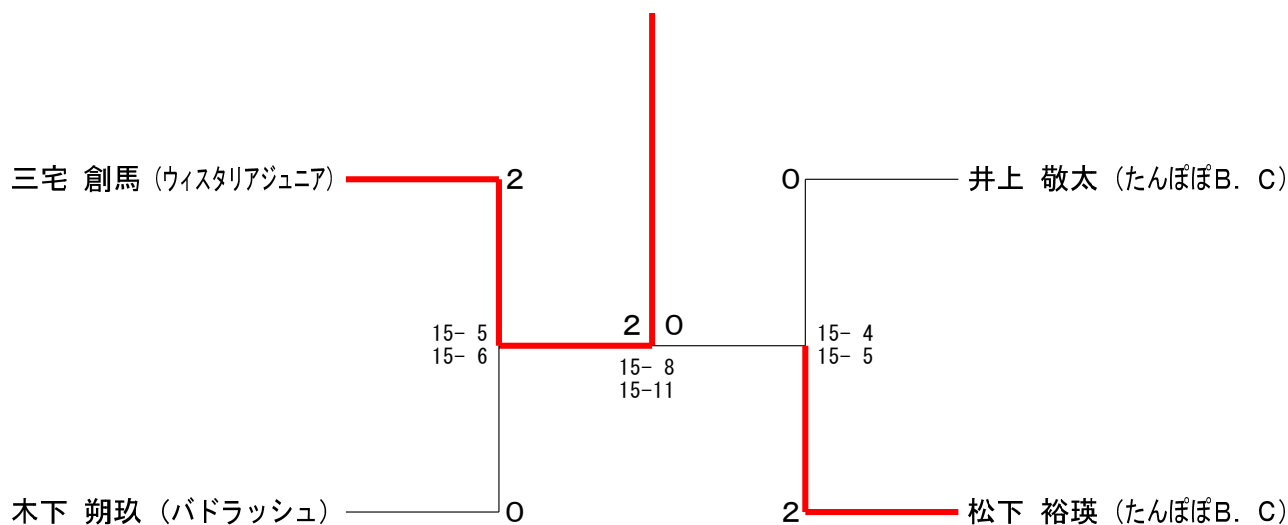

第46回春日井市少年少女バドミントン大会小学生の部

小学生男子シングルス4年生以下の部 Aブロック	三宅	井上	尾崎	勝敗	順位
三宅 創馬 (ウイスタリアジュニア)		○ 15-0	○ 15-1 15-0	M 2-0 G 4-0 P 60-4	1
井上 幸大 (上条スポ少)	×		×	M 0-2 G 0-4 P 10-60	3
尾崎 梨久 (Winwin)	×	○ 15-6 3-15		M 1-1 G 2-2 P 34-40	2

小学生男子シングルス4年生以下の部 Bブロック	木下	金山	杉浦	勝敗	順位
木下 朔玖 (パドラッシュ)		○ 13-15 15-9 15-10	○ 15-11 15-13	M 2-0 G 4-1 P 73-58	1
金山 修 (上条スポ少)	×		○ 9-15 15-10 15-12	M 1-1 G 3-3 P 73-80	2
杉浦 遥紀 (ウイスタリアジュニア)	×	×		M 0-2 G 1-4 P 61-69	3

小学生男子シングルス4年生以下の部 Cブロック	井上	川口	戸田	勝敗	順位
井上 敬太 (たんぽぽB. C)		○ 19-17 15-12	○ 17-15 15-10	M 2-0 G 4-0 P 66-54	1
川口 覇央 (パドラッシュ)	×		○ 16-14 12-15 15-7	M 1-1 G 2-3 P 72-70	2
戸田 明宏 (上条スポ少)	×	×		M 0-2 G 1-4 P 61-75	3

小学生男子シングルス4年生以下の部 Dブロック	松下	高桑	劉	勝敗	順位
松下 裕瑛 (たんぽぽB. C)		○ 15-1 15-0	○ 15-0 15-2	M 2-0 G 4-0 P 60-3	1
高桑 立 (上条スポ少)	×		×	M 0-2 G 0-4 P 25-60	3
劉 小禾 (ウイスタリアジュニア)	×	○ 15-13 15-11		M 1-1 G 2-2 P 32-54	2

小学生男子シングルス4年生以下の部 決勝トーナメント