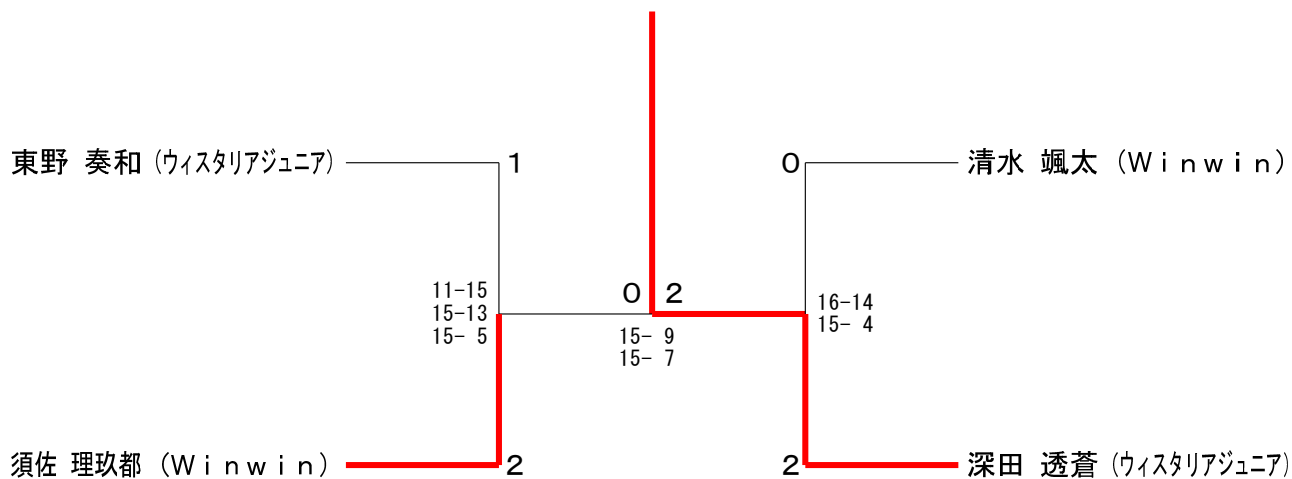

第46回春日井市少年少女バドミントン大会小学生の部

小学生男子シングルス6年生以下の部 Aブロック	東野	木下	戸田	神崎	勝敗	順位
東野 奏和 (ウイスタリアジュニア)		○ 8-15 15-7 15-12	○ -X -X	○ 15-8 15-4	M 3-0 G 6-1 P 98-46	1
木下 敦翔 (パドラッシュ)	×		○ -X -X	○ 15-4 15-8	M 2-1 G 5-2 P 94-50	2
戸田 和成 (上条スポ少)	×	×		×	M 0-3 G 0-6 P 0-90	4
神崎 優道 (Winwin)	×	×	○ 8-15 4-15	-X -X	M 1-2 G 2-4 P 54-60	3

小学生男子シングルス6年生以下の部 Bブロック	須佐	小野田	鈴木	勝敗	順位
須佐 理玖都 (Winwin)		○ 15-7 15-1	○ 15-4 15-1	M 2-0 G 4-0 P 60-13	1
小野田 貴文 (パドラッシュ)	×		○ 15-6 15-10	M 1-1 G 2-2 P 38-46	2
鈴木 垂守哉 (上条スポ少)	×	×		M 0-2 G 0-4 P 21-60	3

小学生男子シングルス6年生以下の部 Cブロック	清水	中口	三田	勝敗	順位
清水 颯太 (Winwin)		○ 15-8 15-5	○ 15-10 15-8	M 2-0 G 4-0 P 60-31	1
中口 峻彰 (パドラッシュ)	×		×	M 0-2 G 0-4 P 31-60	3
三田 柚雅 (上条スポ少)	×	○ 10-15 8-15		M 1-1 G 2-2 P 48-48	2

小学生男子シングルス6年生以下の部 Dブロック	深田	松元	山口	勝敗	順位
深田 透蒼 (ウイスタリアジュニア)		○ 15-0 15-1	○ 15-4 15-2	M 2-0 G 4-0 P 60-7	1
松元 海音 (上条スポ少)	×		×	M 0-2 G 0-4 P 17-60	3
山口 涼慳 (パドラッシュ)	×	○ 4-15 2-15		M 1-1 G 2-2 P 36-46	2

小学生男子シングルス6年生以下の部 決勝トーナメント