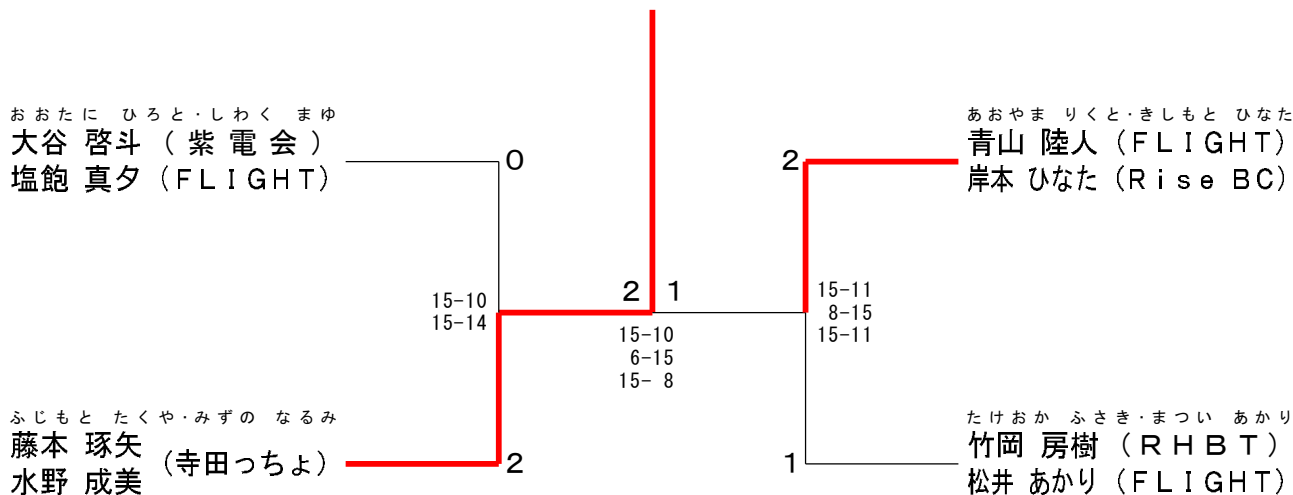

第28回春日井オープンバドミントン大会

令和7年3月29日 春日井市総合体育館

混合ダブルス1部 Aブロック	大塩 谷 真 銅 塩 飽 吉 田	ノベル 二宮	鈴川 前田	勝敗	順位
大谷 啓斗 (紫電会) 塩飽 真夕 (FLIGHT)	○	○	○	M 3-0 G 6-0 P 90-63	1
真鍋 幹太 (スマギャン) 吉田 風沙 (岩倉パラレル)	×	×	×	M 0-3 G 1-6 P 69-101	4
ノベル ラマダン (無所属) 二宮 由佳 (フレスカ)	×	○	×	M 1-2 G 3-5 P 103-99	3
鈴川 拓実 (中京大学) 前田 流音 (日本福祉大学)	×	○	○	M 2-1 G 4-3 P 88-87	2

混合ダブルス1部 Bブロック	竹岡 加 藤 久 湊 山 田 松 井 諸 田 石 田 真 方	勝敗	順位	
竹岡 房樹 (RHBT) 松井 あかり (FLIGHT)	○	○	M 3-0 G 6-0 P 90-51	1
加藤 滉士 (寺田つちよ) 諸田 彩	×	○	M 2-1 G 4-2 P 79-77	2
久湊 脩斗 (はりー) 石田 萌	×	×	M 1-2 G 2-5 P 78-100	3
山田 良太 (スマギャン) 真方 千晶 (R & T)	×	×	M 0-3 G 1-6 P 83-102	4

混合ダブルス1部 Cブロック	青山 山 金 子 稲 葉 井 原 岸 本 前 田 岩 野 小 林	勝敗	順位	
青山 陸人 (FLIGHT) 岸本 ひなた (Rise BC)	○	○	M 3-0 G 6-1 P 103-78	1
金子 真之 (スマギャン) 前田 百花	×	×	M 0-3 G 1-6 P 75-103	4
稲葉 琢人 (FLIGHT) 岩野 真睦 (Rise BC)	×	○	M 1-2 G 2-4 P 83-79	3
井原 弘貴 (紫電会) 小林 楓 (NAGI. BC)	×	○	M 2-1 G 5-3 P 108-109	2

混合ダブルス1部 Dブロック	田畑 貞 方 西 塚 藤 本 笠原 伊 藤 片 山 水 野	勝敗	順位	
田畑 佳樹 (CHUBU BC) 笠原 奈子 (Rise BC)	○	×	M 2-1 G 4-2 P 81-75	2
貞方 智輝 (岩倉パラレル) 伊藤 美咲	×	○	M 1-2 G 2-5 P 76-95	4
西塚 龍馬 (FLIGHT) 片山 葉月	○	×	M 1-2 G 3-4 P 86-84	3
藤本 琢矢 (寺田つちよ) 水野 成美	×	○	M 2-1 G 4-2 P 81-70	1

混合ダブルス1部 決勝トーナメント