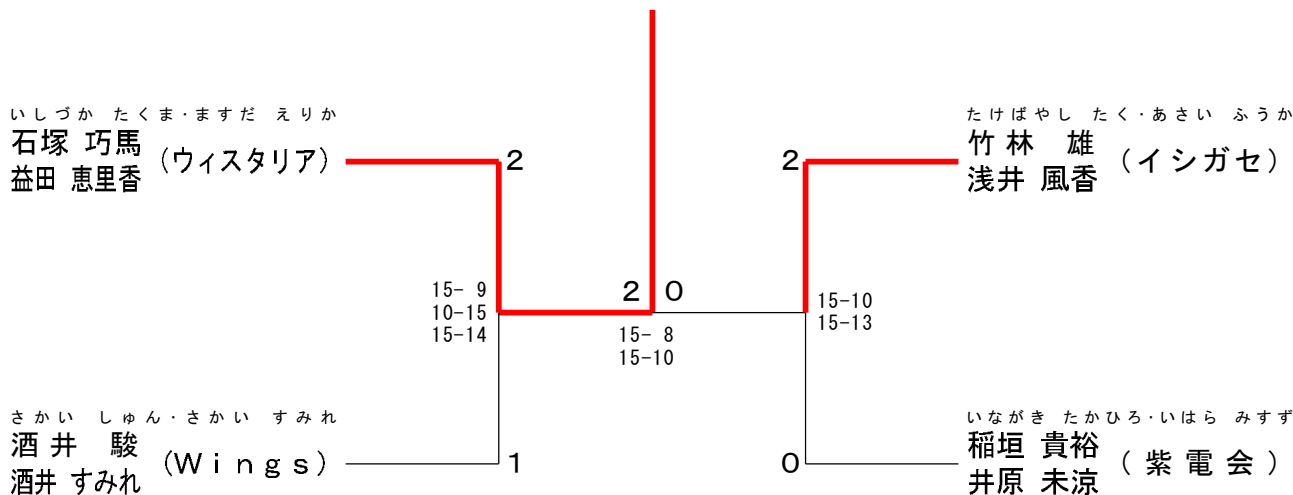

混合ダブルス2部 Bブロック	竹内 竹	稲垣 井	末松 丹羽	木村 小野寺	勝敗	順位
竹内 誠一郎 (めいぶる) 竹内 さくら		× 11-15 15-12 11-15	× 15-14 9-15 11-15	○ 15-14 15-11	M 1-2 G 4-4 P 102-111	3
稲垣 貴裕 (紫電会) 井原 未涼	○ 15-11 12-15 15-11		○ 15-11 15-12	○ 15-12 15-12	M 3-0 G 6-1 P 102-84	1
末松 功大 (RS NONAKA) 丹羽 悠花 (岩倉パラレル)	○ 14-15 15-9 15-11	× 11-15 12-15		○ 15-14 15-13	M 2-1 G 4-3 P 97-92	2
木村 彰宏 (インスタントラジオ) 小野寺 未桜	× 14-15 11-15	× 12-15 12-15	× 14-15 13-15		M 0-3 G 0-6 P 76-90	4

混合ダブルス2部 Cブロック	竹林 浅井	田中 森	川原 堀	近藤 北澤	勝敗	順位
竹林 雄 (イシガセ) 浅井 風香		○ 15-6 15-8	○ 14-15 15-11 15-13	○ 15-5 15-4	M 3-0 G 6-1 P 104-62	1
田中 夢雲 (BS. MORITA) 森 友美 (Rise BC)	× 6-15 8-15		× 3-15 9-15	○ 15-14 14-15 15-12	M 1-2 G 2-5 P 70-101	3
川原 光騎 (はりーあつぷ) 堀 愛梨 (GIHOKU)	× 15-14 11-15 13-15	○ 15-3 15-9		○ 15-14 15-7	M 2-1 G 5-2 P 99-77	2
近藤 聖弥 (福与BC) 北澤 未来	× 5-15 4-15	× 14-15 15-14 12-15	× 14-15 7-15		M 0-3 G 1-6 P 71-104	4

混合ダブルス2部 Dブロック	酒井 酒井	井上 杉	高平 岡	鶴田 鈴木	勝敗	順位
酒井 駿 (Wings) 酒井 すみれ		○ 15-9 15-10	○ 15-12 15-10	○ 15-7 15-12	M 3-0 G 6-0 P 90-60	1
井上 毘匡 (無所属) 杉原 颯姫	× 9-15 10-15		○ 15-9 10-15 15-7	○ 15-12 15-7	M 2-1 G 4-3 P 89-80	2
高平 息吹 (ガッツ) 岡本 葵	× 12-15 10-15	× 9-15 15-10 7-15		○ 15-9 15-9	M 1-2 G 3-4 P 83-88	3
鶴田 久幸 (三好) 鈴木 千里	× 7-15 12-15	× 12-15 7-15	× 9-15 9-15		M 0-3 G 0-6 P 56-90	4

混合ダブルス2部 決勝トーナメント