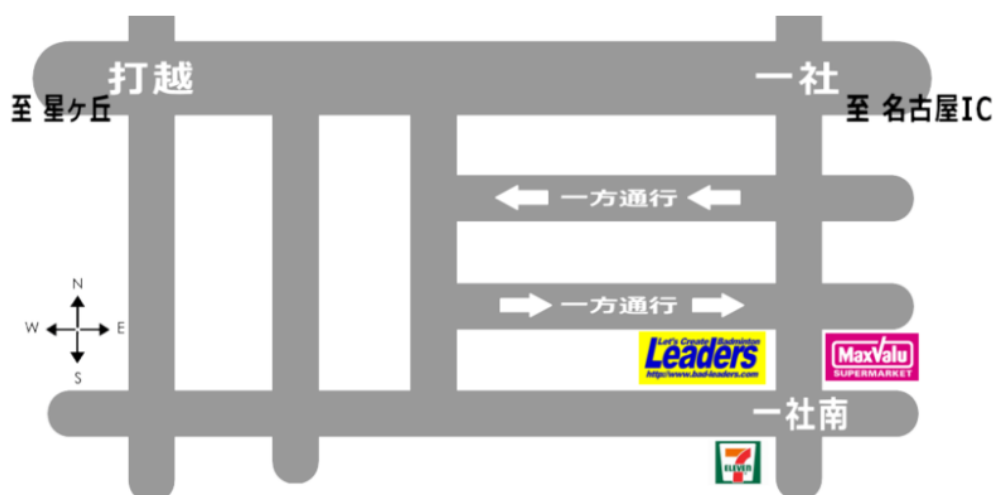

女子団体2部 決勝トーナメント

女子団体2部3・4位決定戦

女子団体2部5・6位決定戦

女子団体2部7・8位決定戦

あなたのバドミントンライフが  
快適で最良のものであるために  
サポートさせていただきます

*Let's Create Badminton*  
**Leaders**  
*http://www.bad-leaders.com*

バドミントンプロショップ リーダース

- 所在地** 〒465-0093 名古屋市名東区一社1-125 浅野ビル1F  
**TEL/FAX** 052-703-2767  
**営業時間** 10:00~20:00 (日・祝日は19:00まで)  
**定休日** 水曜日  
**ホームページ** <http://www.bad-leaders.com>