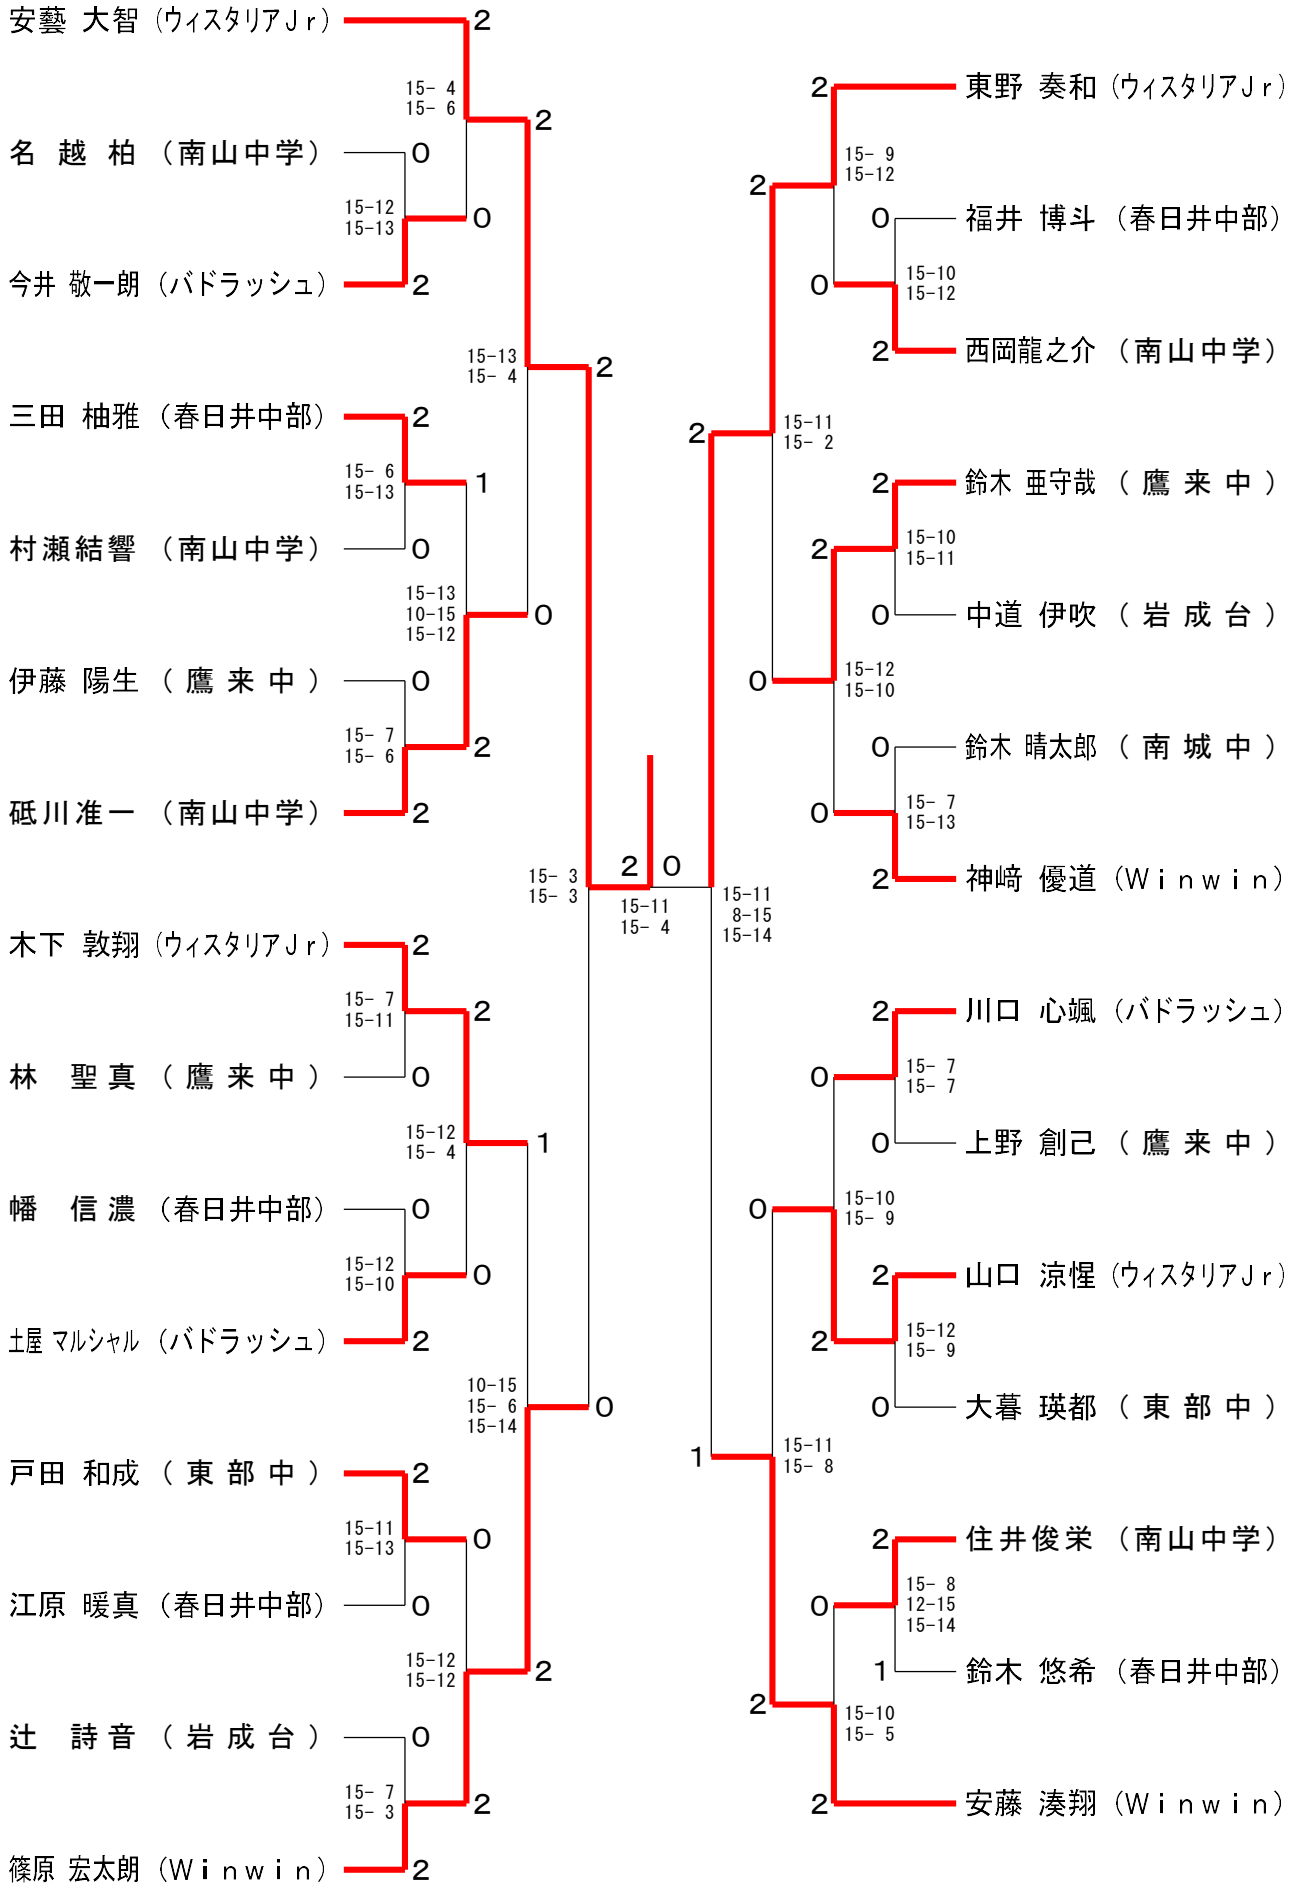

第48回春日井市少年少女バドミントン大会中学生の部
男子シングルス中学生の部 決勝トーナメント