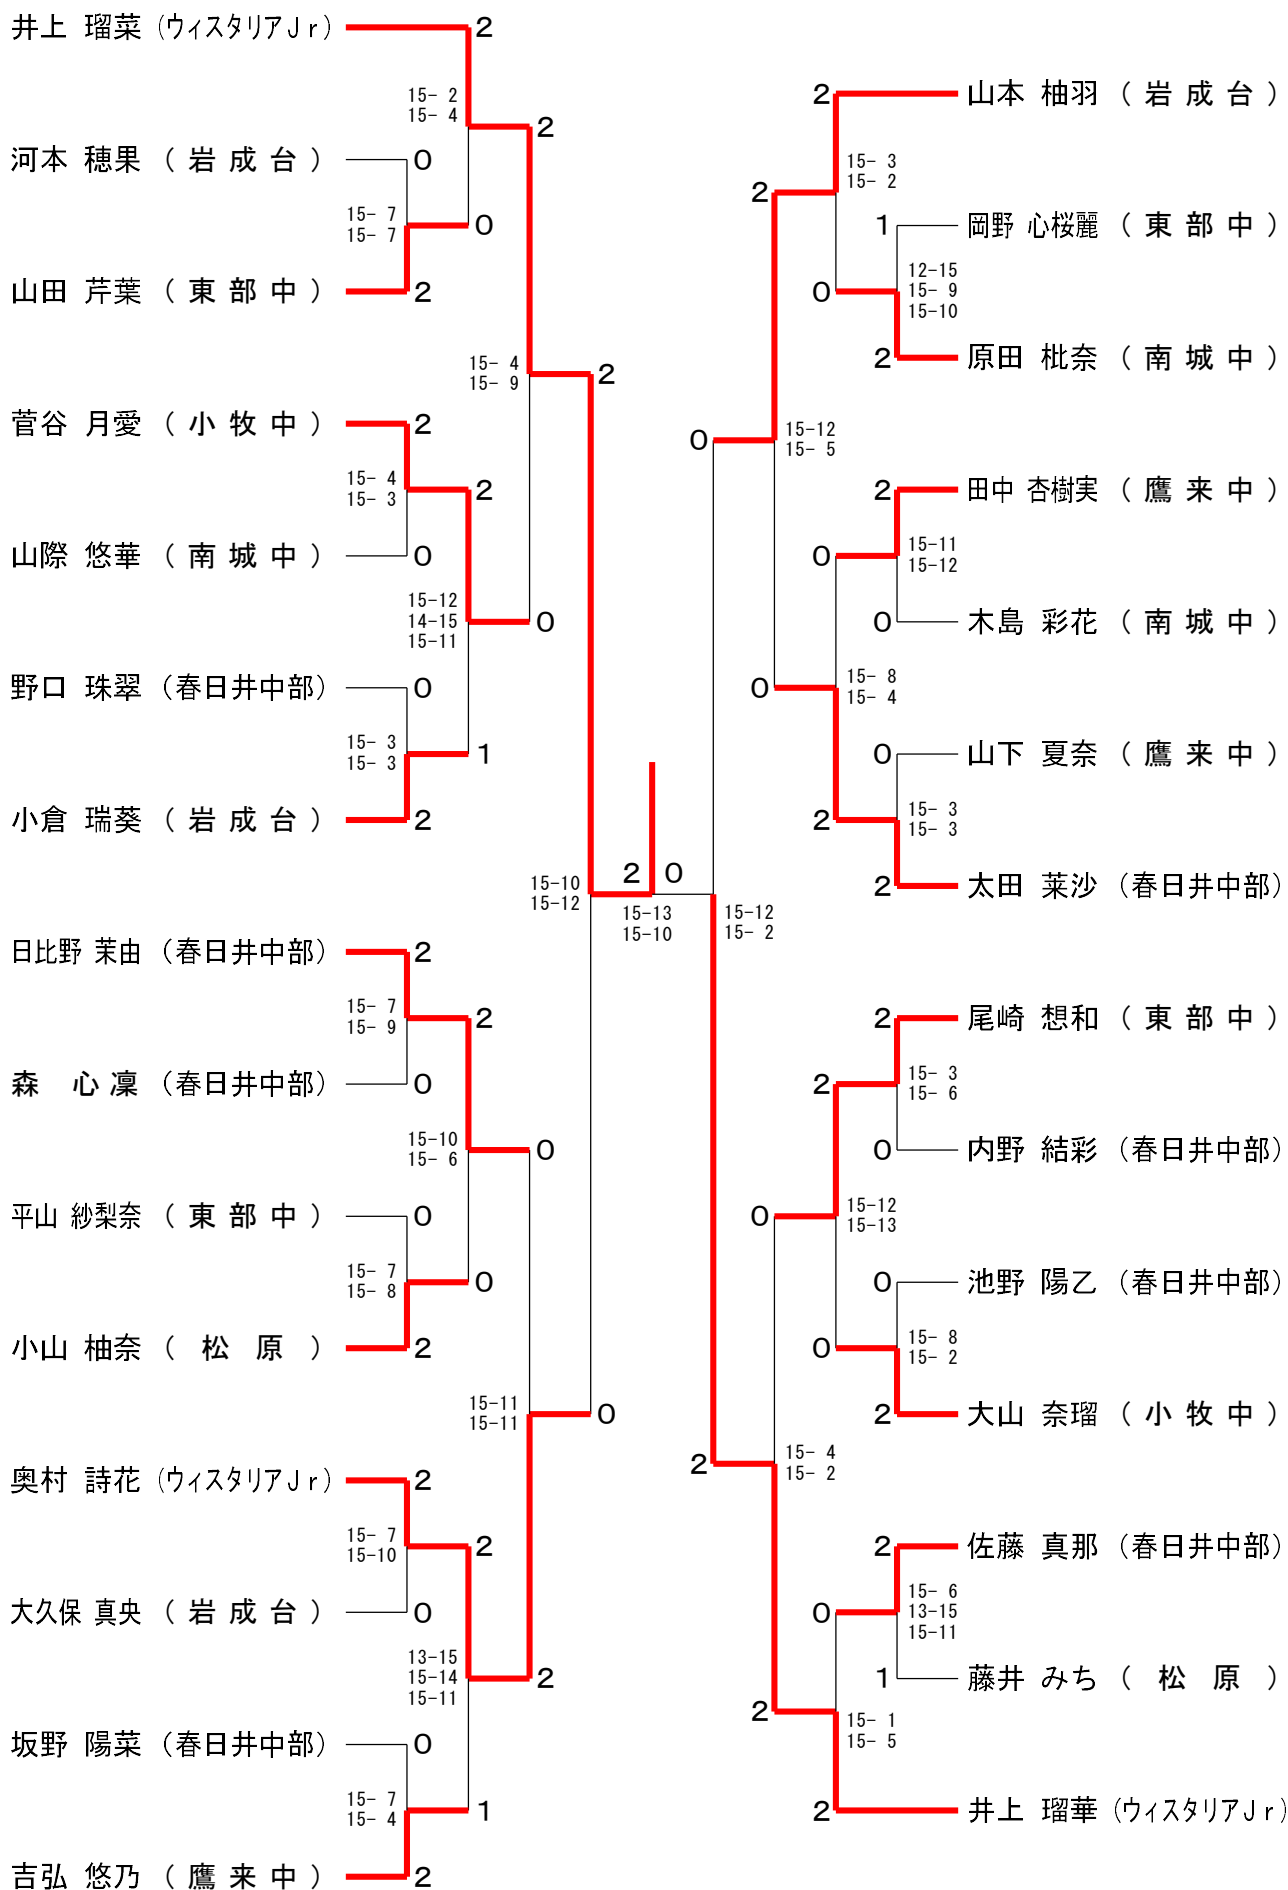

第48回春日井市少年少女バドミントン大会中学生の部

女子シングルス中学生の部 決勝トーナメント