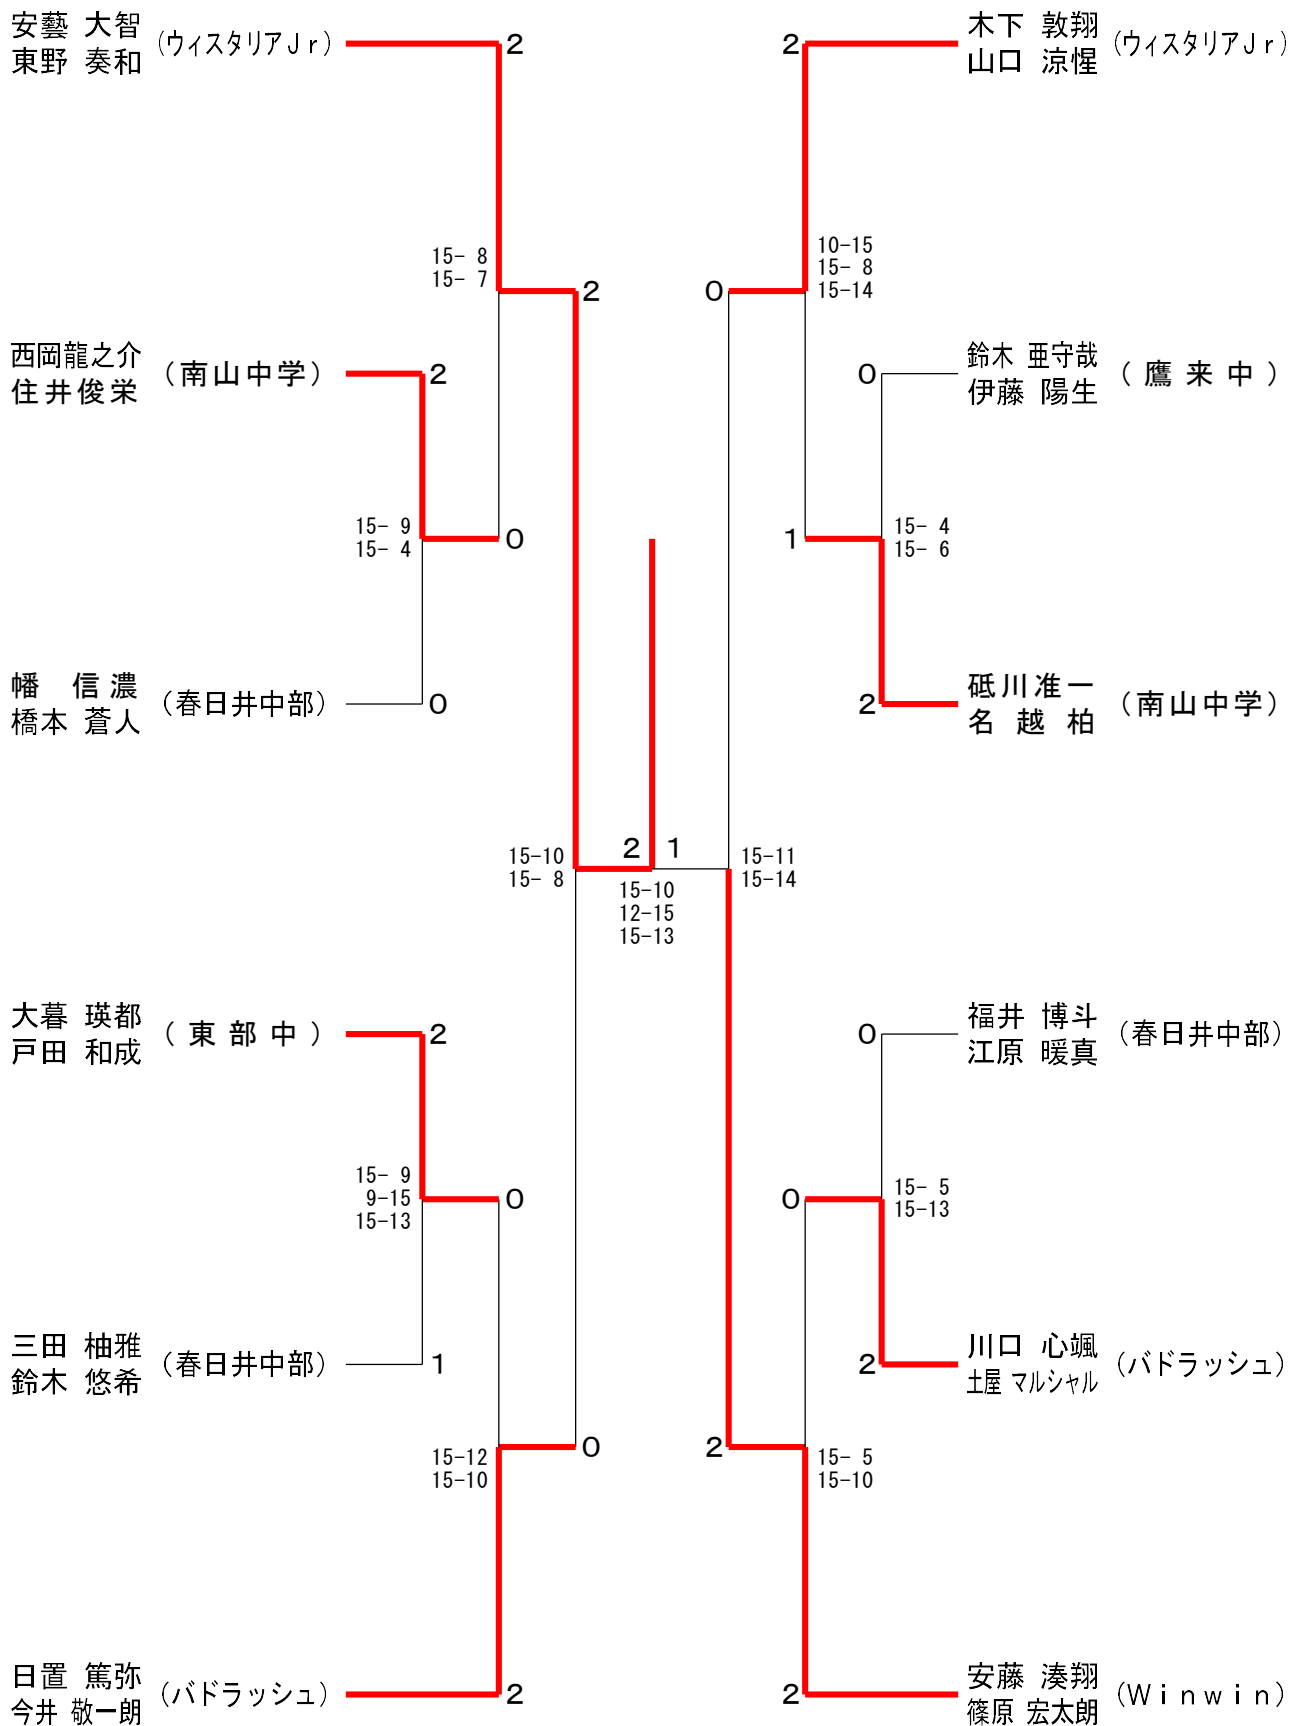

第48回春日井市少年少女バドミントン大会中学生の部
男子ダブルス中学生の部 決勝トーナメント